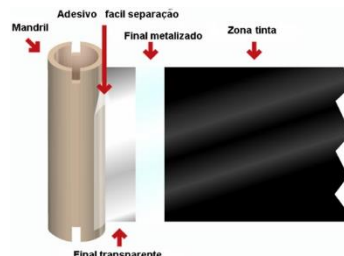

Ribbon Universal / Multimarca para todo o tipo de impressoras de transferência térmica

As fitas que a seguir mencionamos, são a gama mais completa que conseguimos reunir, para solucionar os diversos problemas, que nos têm sido colocados ao longo dos anos. Temos em stock, todas as referências standard e para outras, prazo de entrega 3 a 5 dias

Disponemos de várias películas que aparentemente fazem o mesmo, mas:

- Em alguns casos, a referência standard é suficiente;
- noutros é necessária fita especial para resolver problemas específicos;
- e noutros o seu atractivo é o seu baixo preço.

Que tipo de fita de impressão - ribbon - necessito?

	Cera	Cera Resina	Resina
Características	Uso geral	Superfícies lisas e sem poros	Resistentes a arranhões e solventes
Aplicações	Onde haja contato direto com luz ou manipulação. Uso geral, (pacKaging) embalagem em armazéns, (etiquetagem de caixas e paletes, etc.)	Quando há contato direto ou manipulação frequente, ou a imagem impressa fica exposta às condições atmosféricas. Ideal para uso em transporte e logística, armazenamento e distribuição, fabricação, comércio.	Quando a imagem impressa é exposta a condições extremas, quando há abrasão, calor ou contato com produtos químicos. Ideal para uso na indústria, eletrônica, química, farmacêutica, automotiva e têxtil.
Materiais adequados	Papel Mate	Papel brilho	Materiais sintéticos

CABEÇAS de impressão: PLANAS (flat head), **EM ARESTA** (near edge) e **EM CANTO** (corner edge)

LISTA DE FABRICANTES DE IMPRESSORAS DE TERMO TRANSFERÊNCIA

Ribbon para todas as marcas de impressoras de transferência térmica